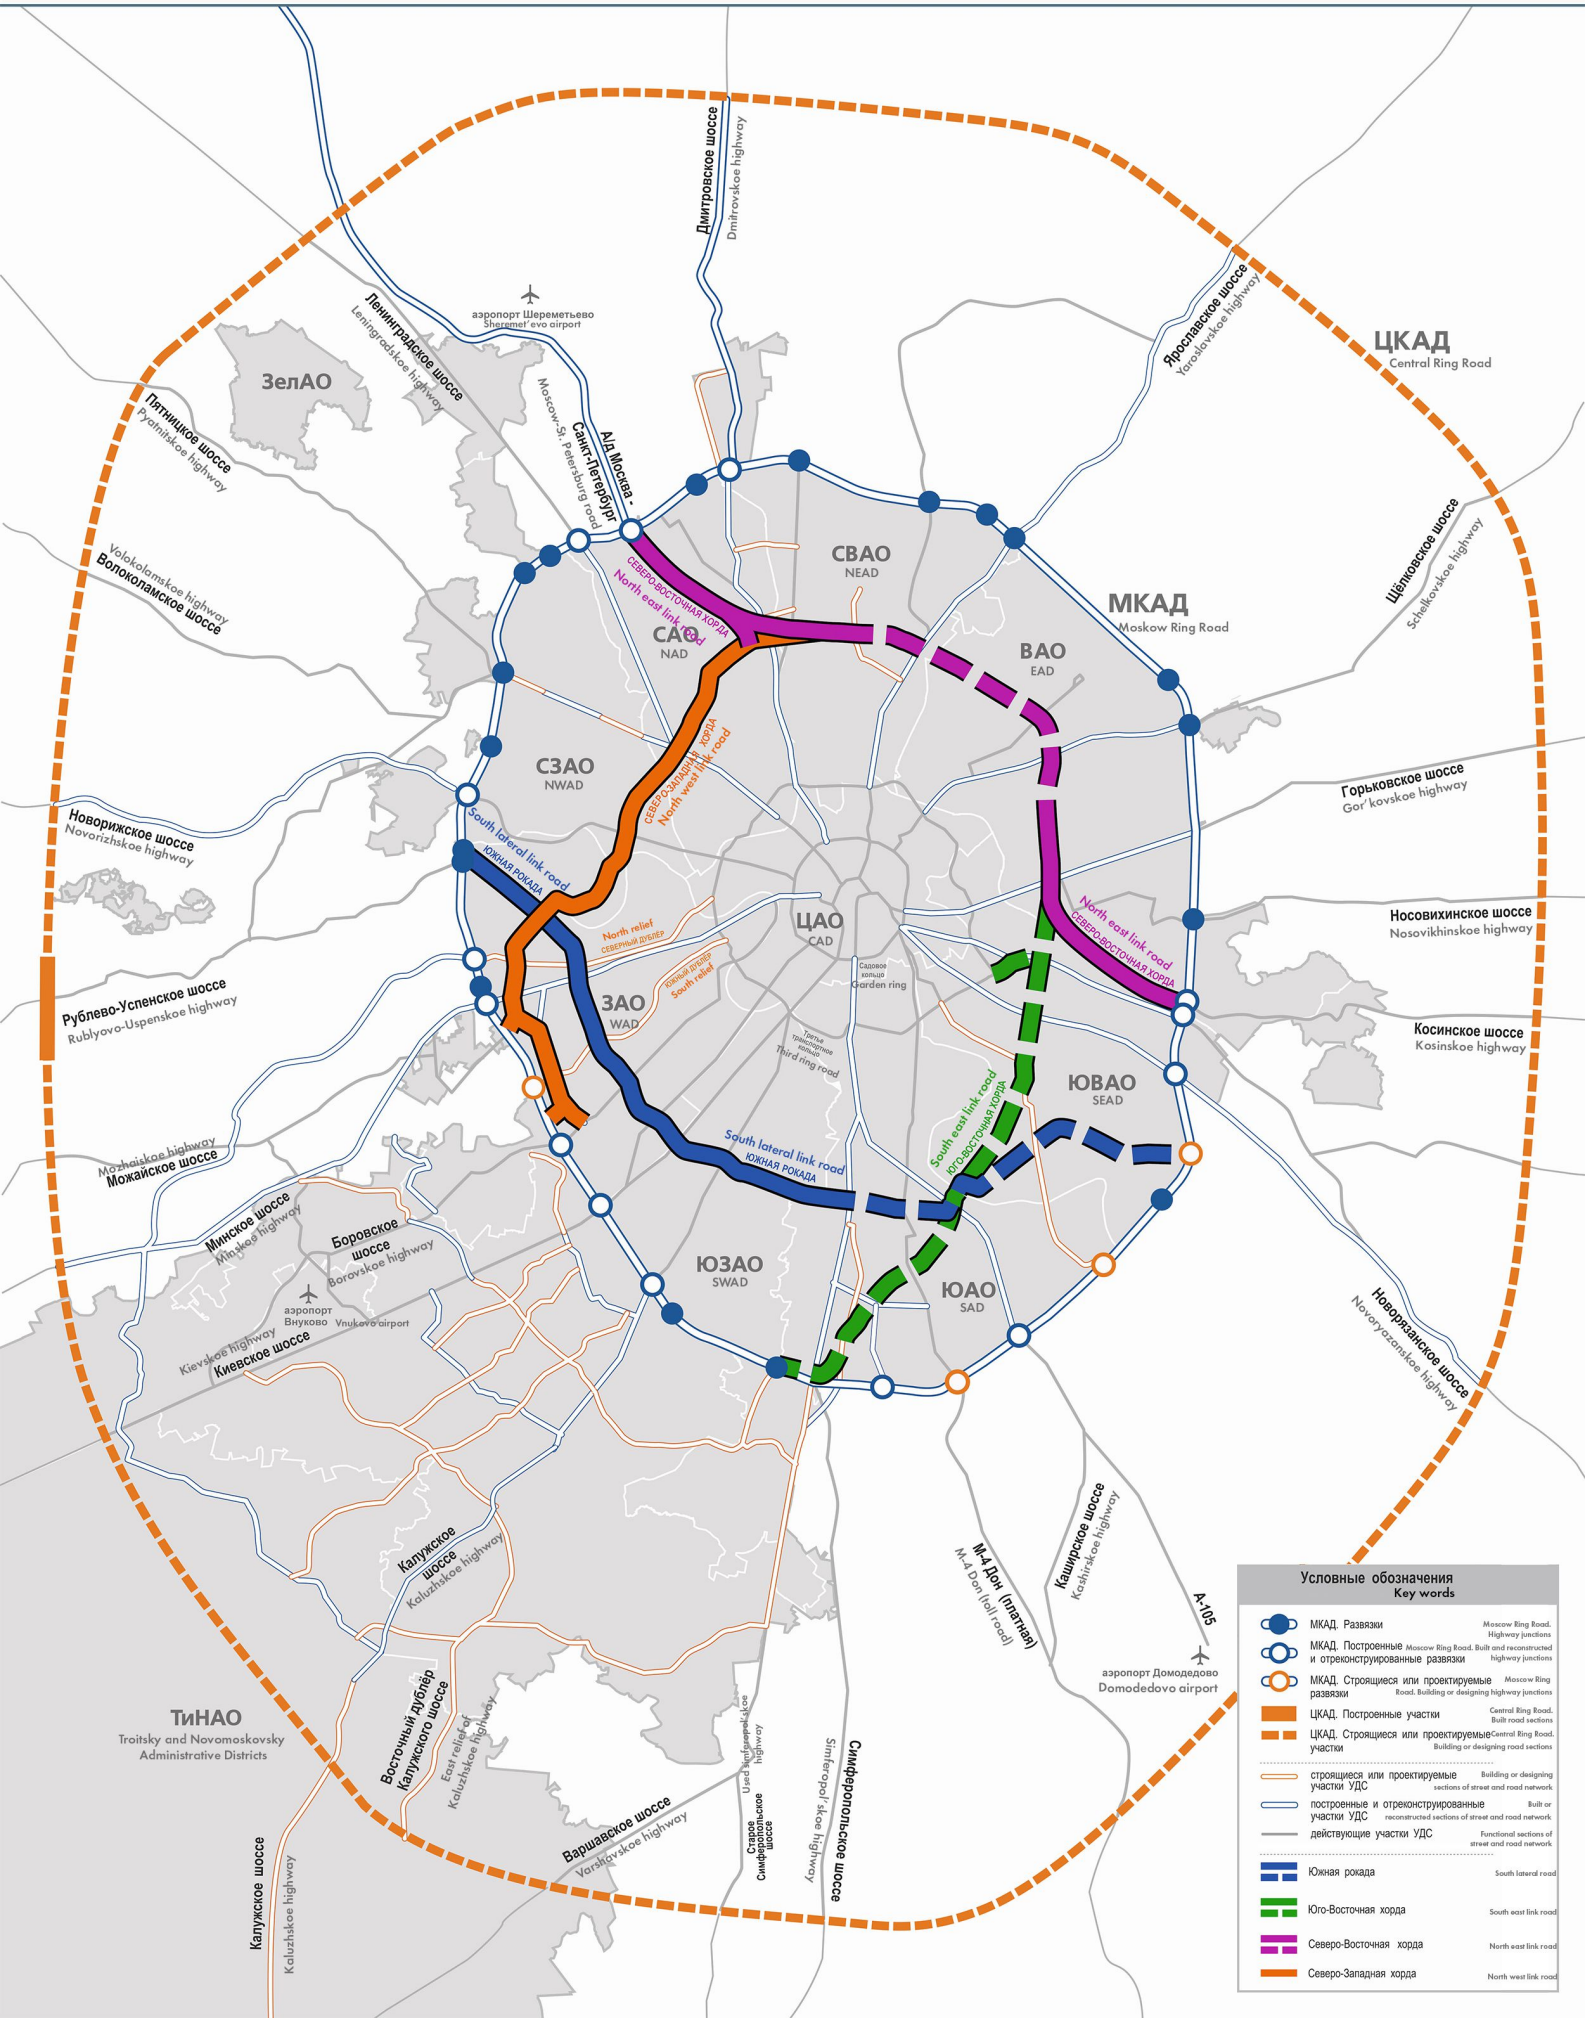

Roads 1300 km

Дороги 1300 км

2011-2023

Условные обозначения Key words

- МКАД, Развязки Moscow Ring Road, Highway junctions
- МКАД, Построенные и отреконструированные развязки Moscow Ring Road, Built and reconstructed highway junctions
- МКАД, Строящиеся или проектируемые развязки Moscow Ring Road, Building or designing highway junctions
- ЦКАД, Построенные участки Central Ring Road, Built road sections
- ЦКАД, Строящиеся или проектируемые участки Central Ring Road, Building or designing road sections
- строящиеся или проектируемые участки УДС Building or designing sections of street and road network
- построенные и отреконструированные участки УДС Built or reconstructed sections of street and road network
- действующие участки УДС Functional sections of street and road network
- Южная роща South lateral road
- Юго-Восточная хорда South east link road
- Северо-Восточная хорда North east link road
- Северо-Западная хорда North west link road