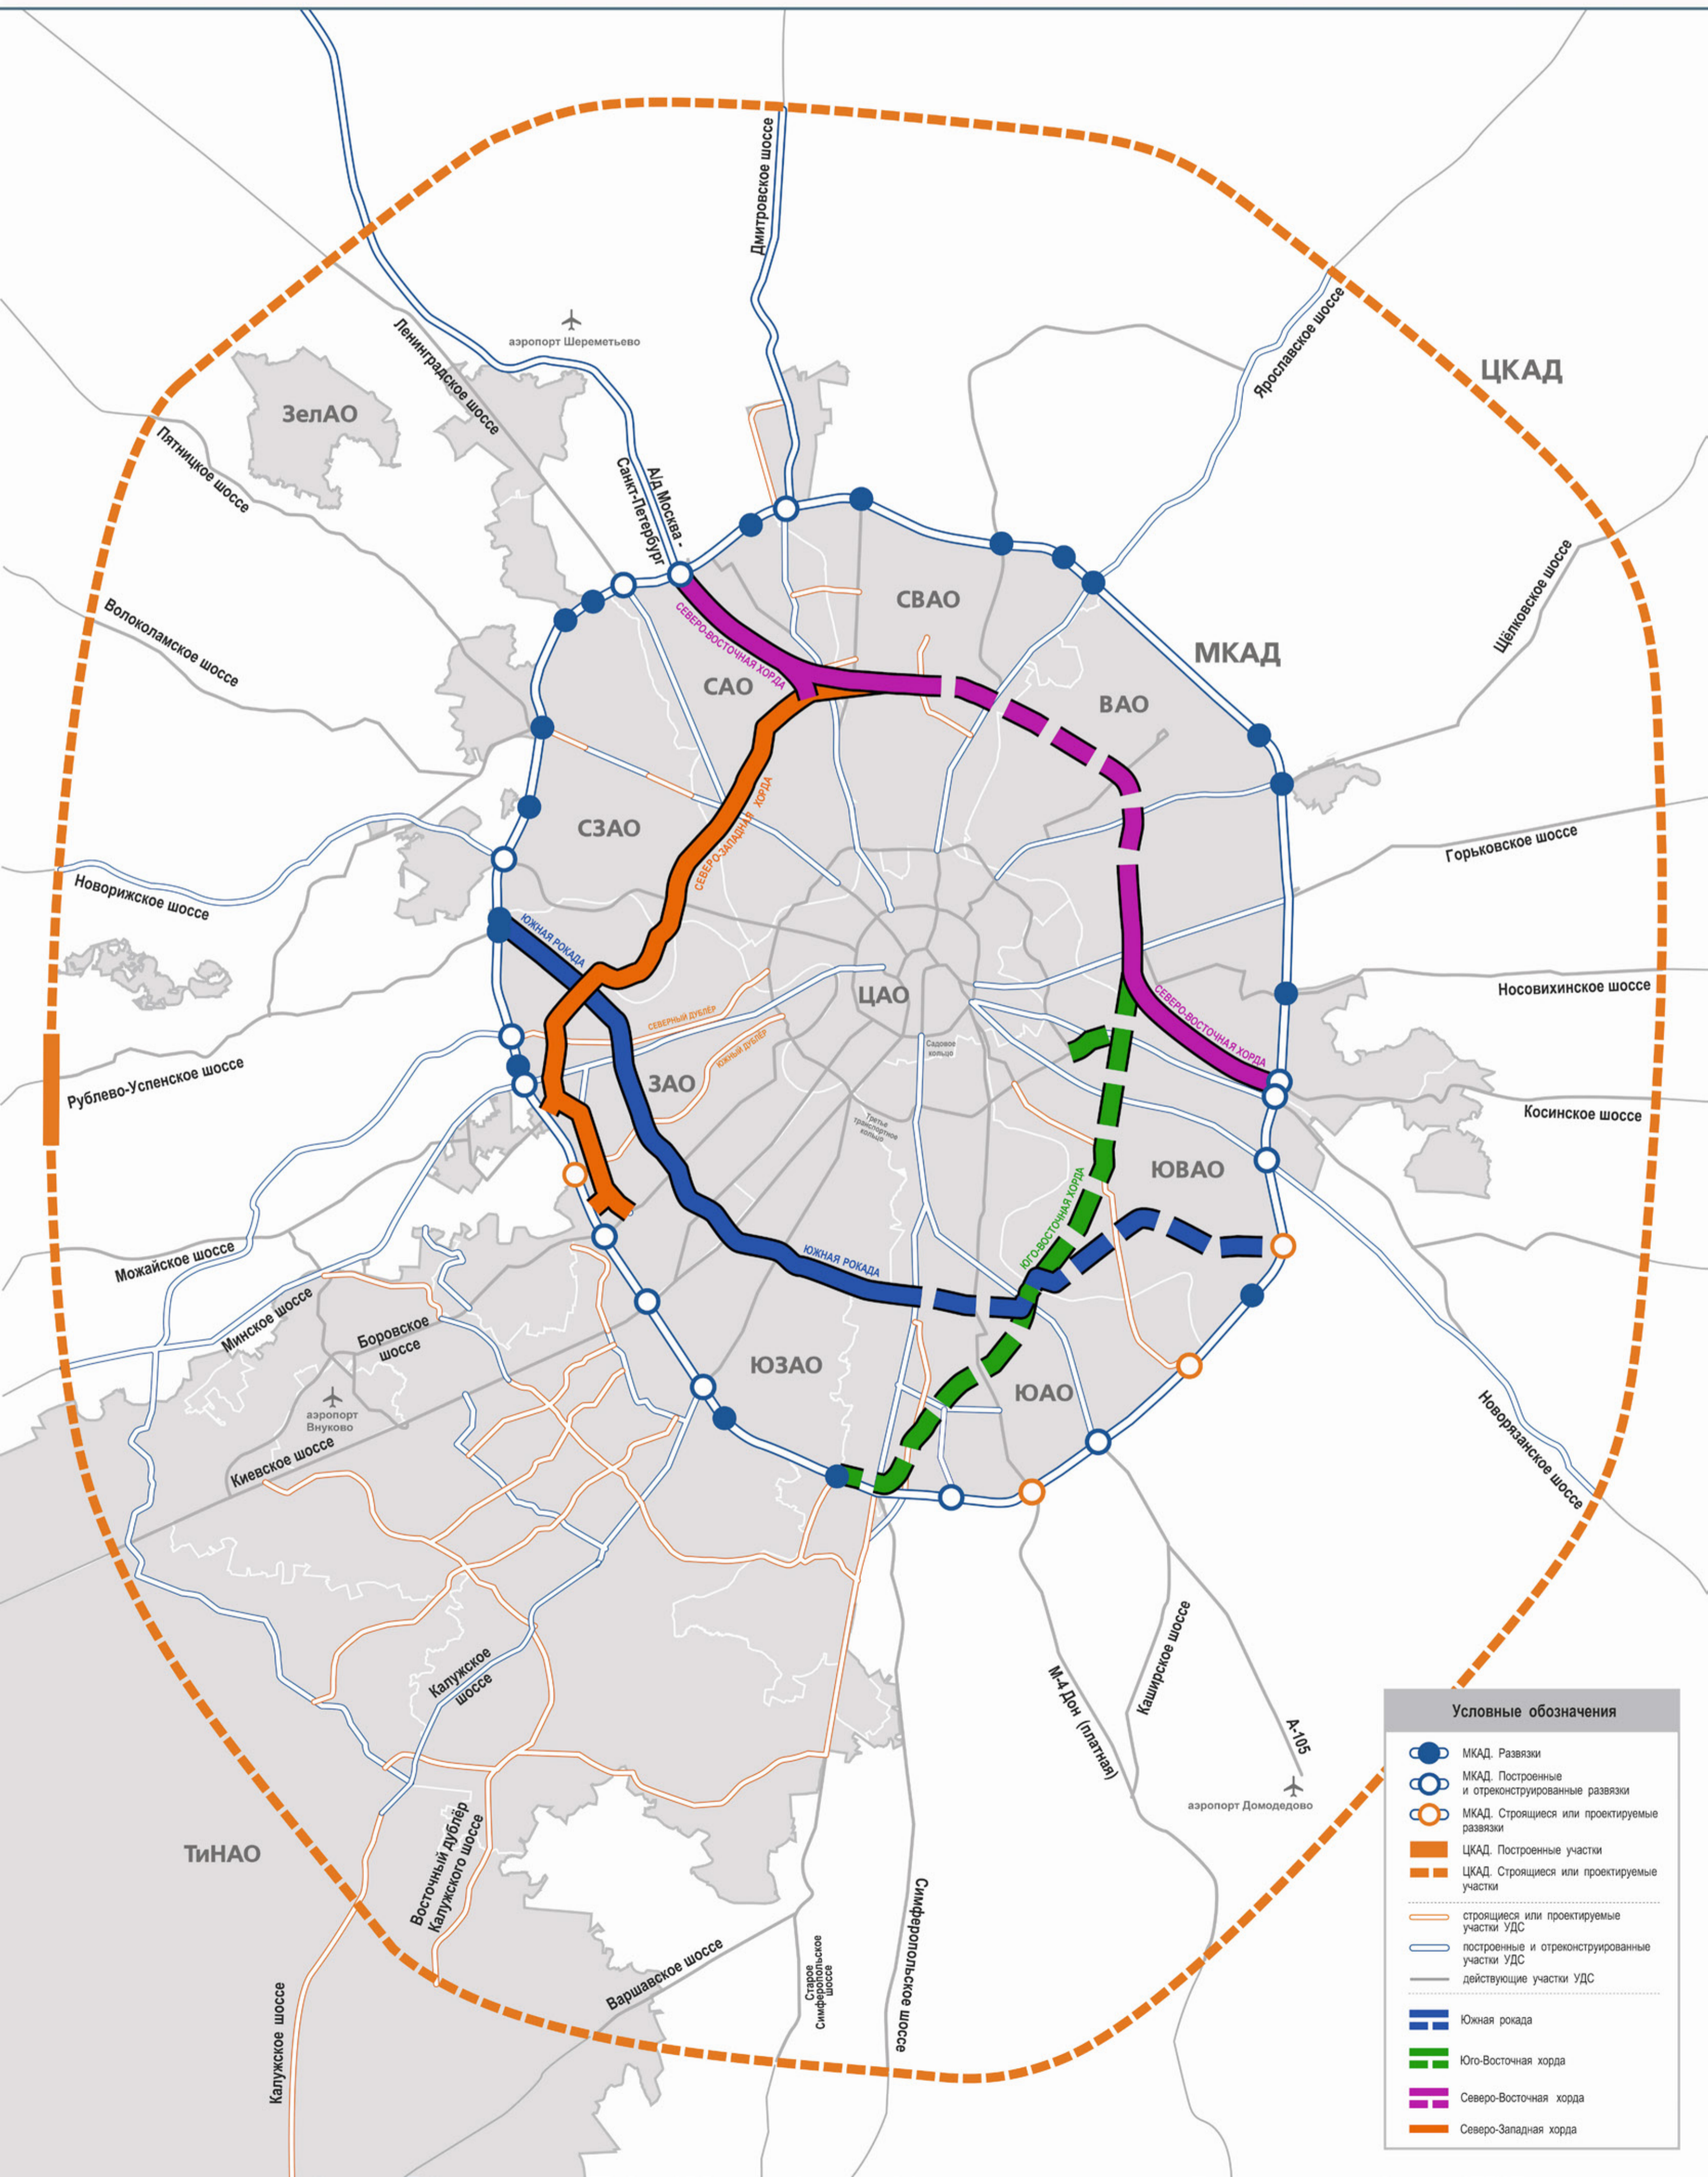

ДОРОГИ 1300 КМ

2011-2023 гг.

Условные обозначения	
	МКАД. Развязки
	МКАД. Построенные и отреконструированные развязки
	МКАД. Строящиеся или проектируемые развязки
	ЦКАД. Построенные участки
	ЦКАД. Строящиеся или проектируемые участки
	строящиеся или проектируемые участки УДС
	построенные и отреконструированные участки УДС
	действующие участки УДС
	Южная рокада
	Юго-Восточная хорда
	Северо-Восточная хорда
	Северо-Западная хорда